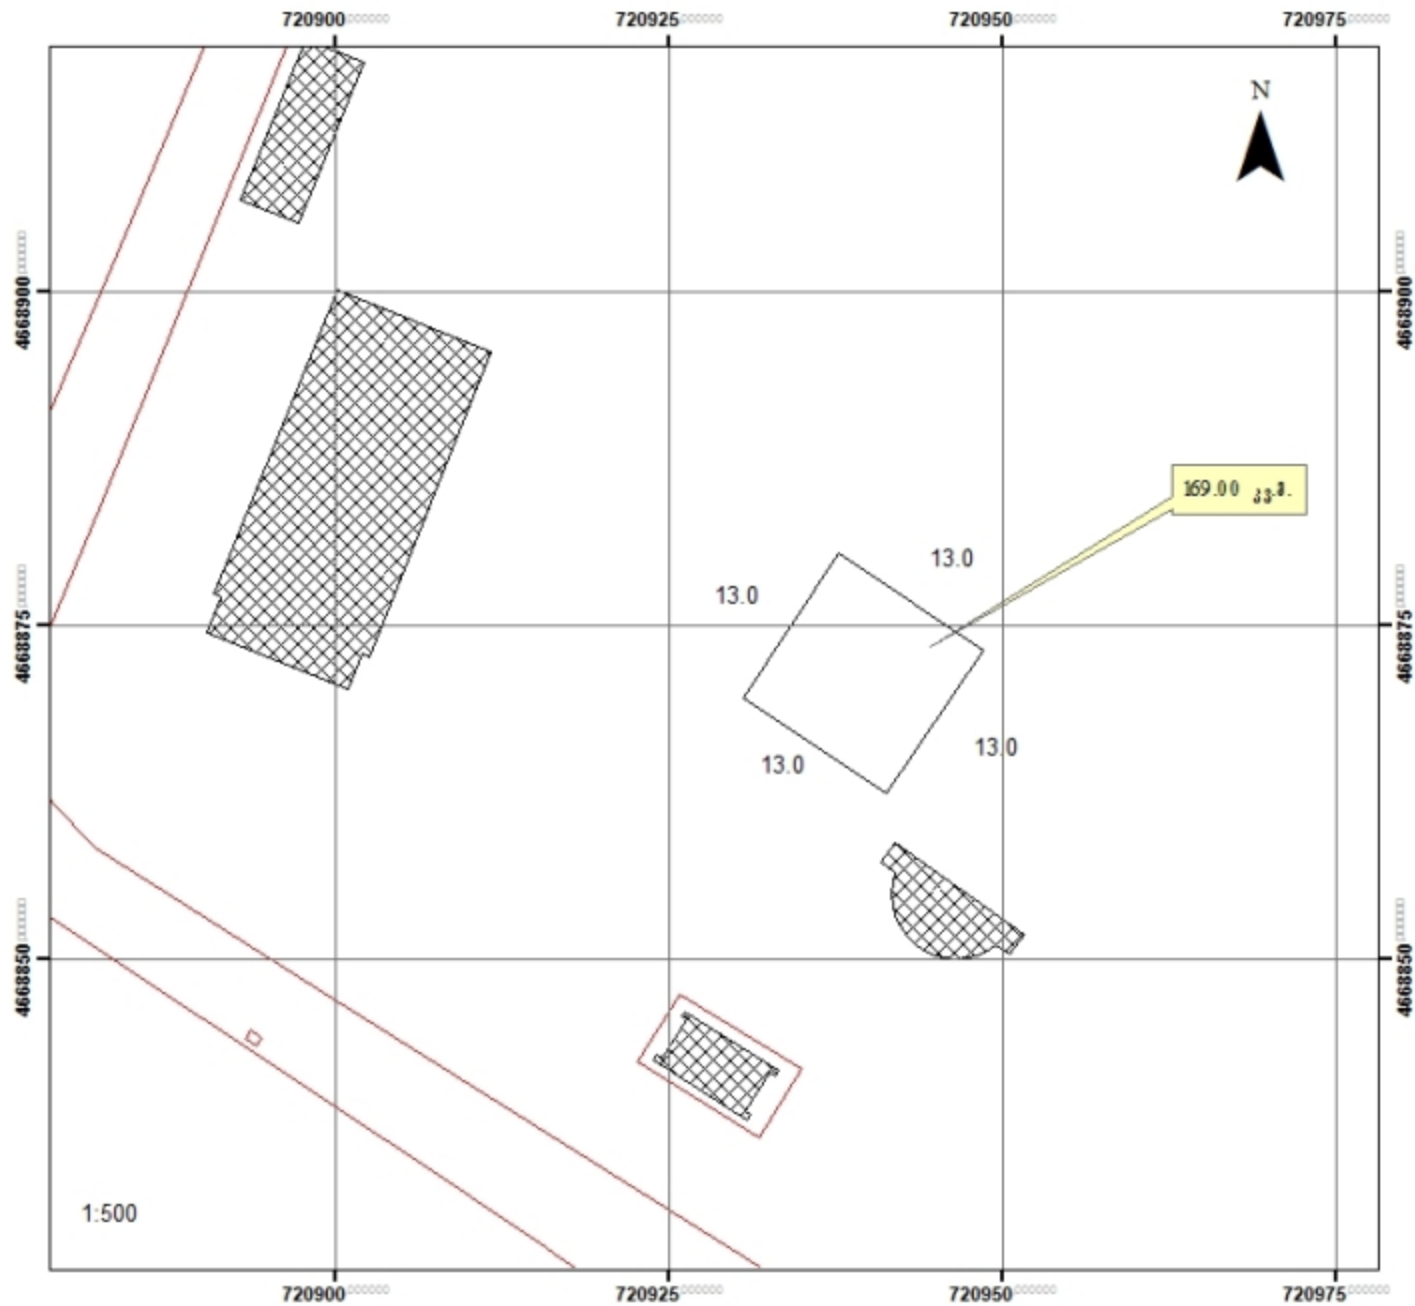

სიტუაციური გეგმა

მასშტაბი 0 4 8 16 მტკ.		საქელმწიფო გეოდეზური კოორდინატთა სისტემა WGS 1984 UTM Zone 37N	
მისამართი:	ჭ ფთია, შთია რუხთაკელს რკალი N3	საკვეთის ფართობი:	169.00 კვ.მ.