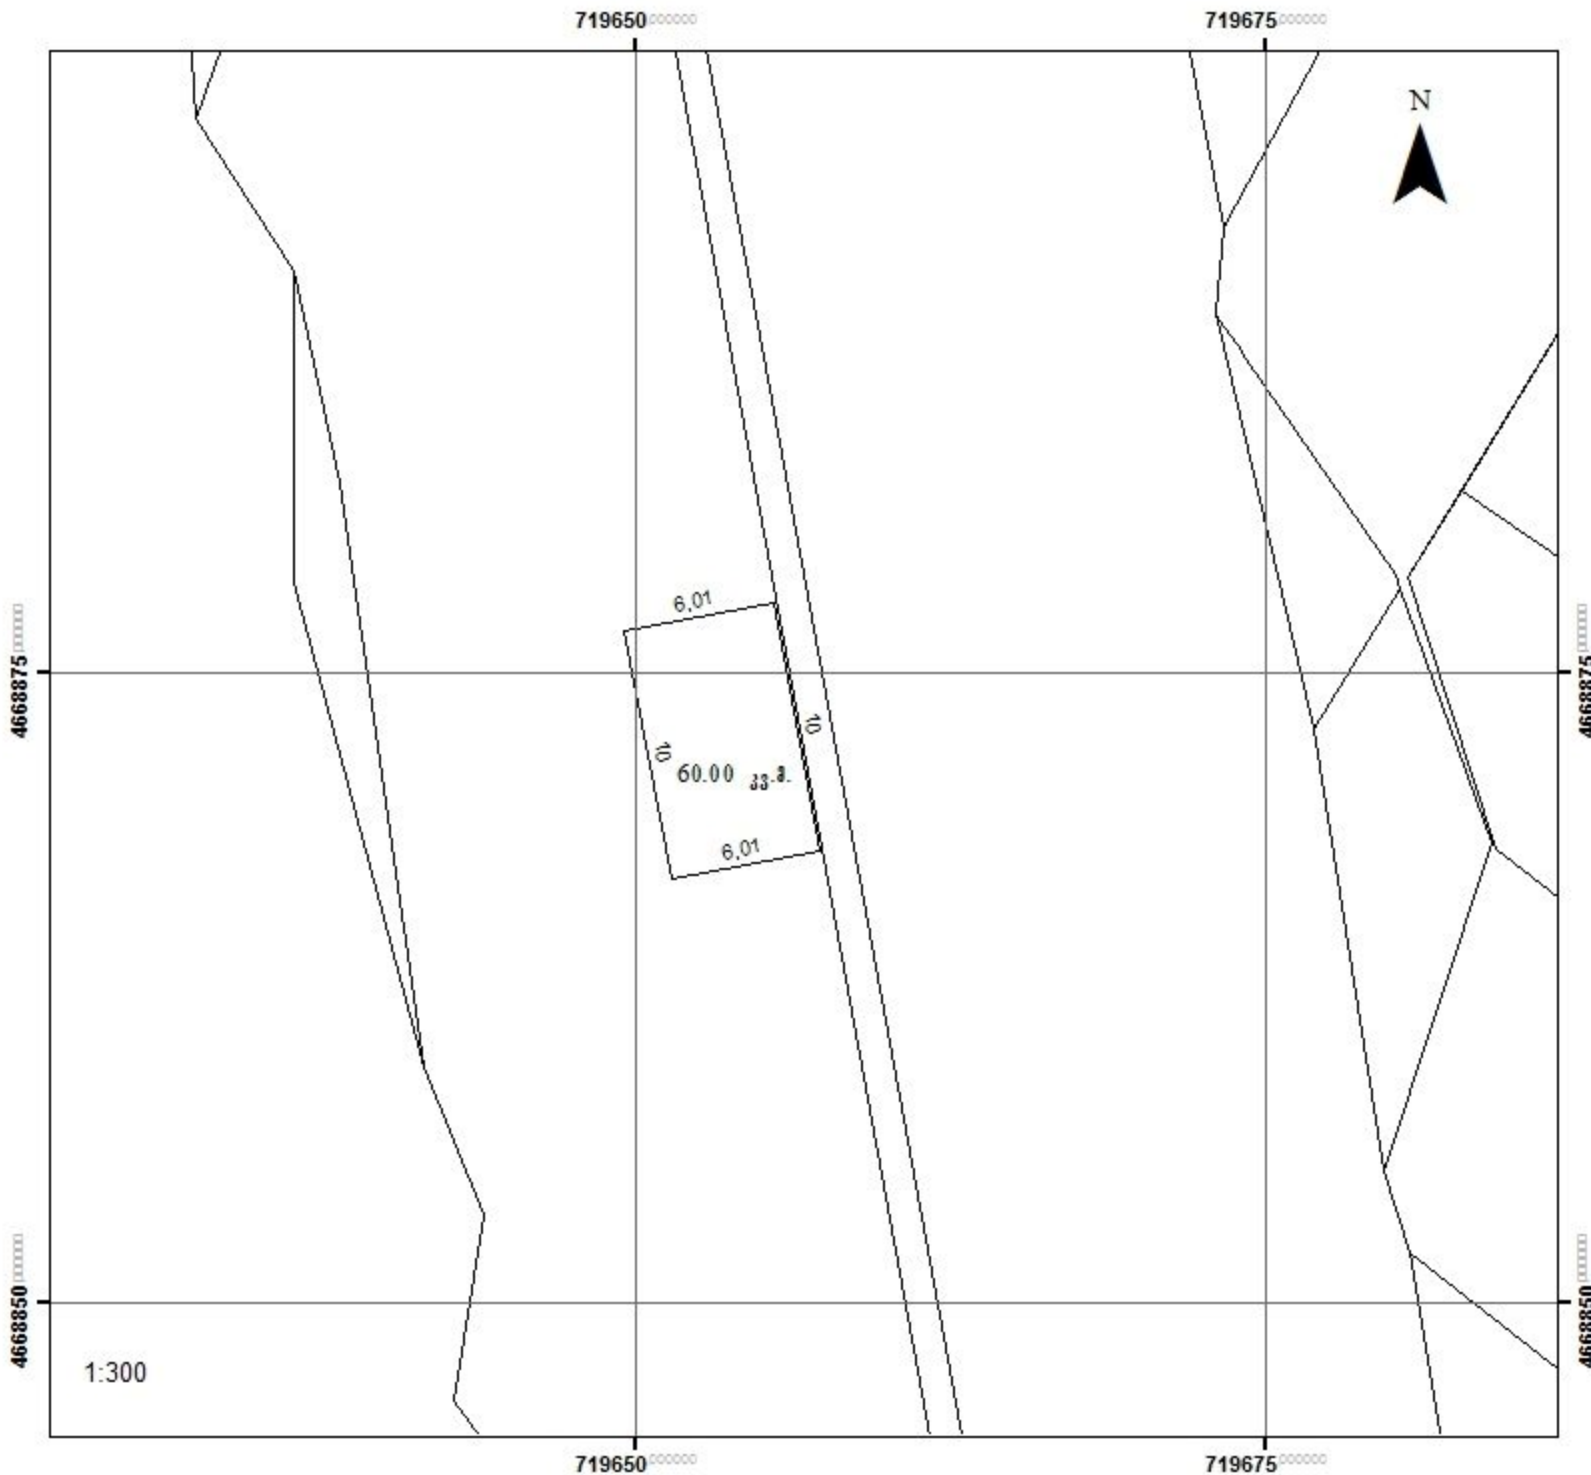

# სიტუაციური გეგმა

მასშტაბი

სახელმწიფო გეოდეზიური კოორდინატთა სისტემა  
WGS 1984 UTM Zone 37N

მისამართი:

ქ. ფოთი, კუნძულის უბანი, ზღვის სანაპირო

ნაკვეთის ფართობი:

60.00 კვ.მ.