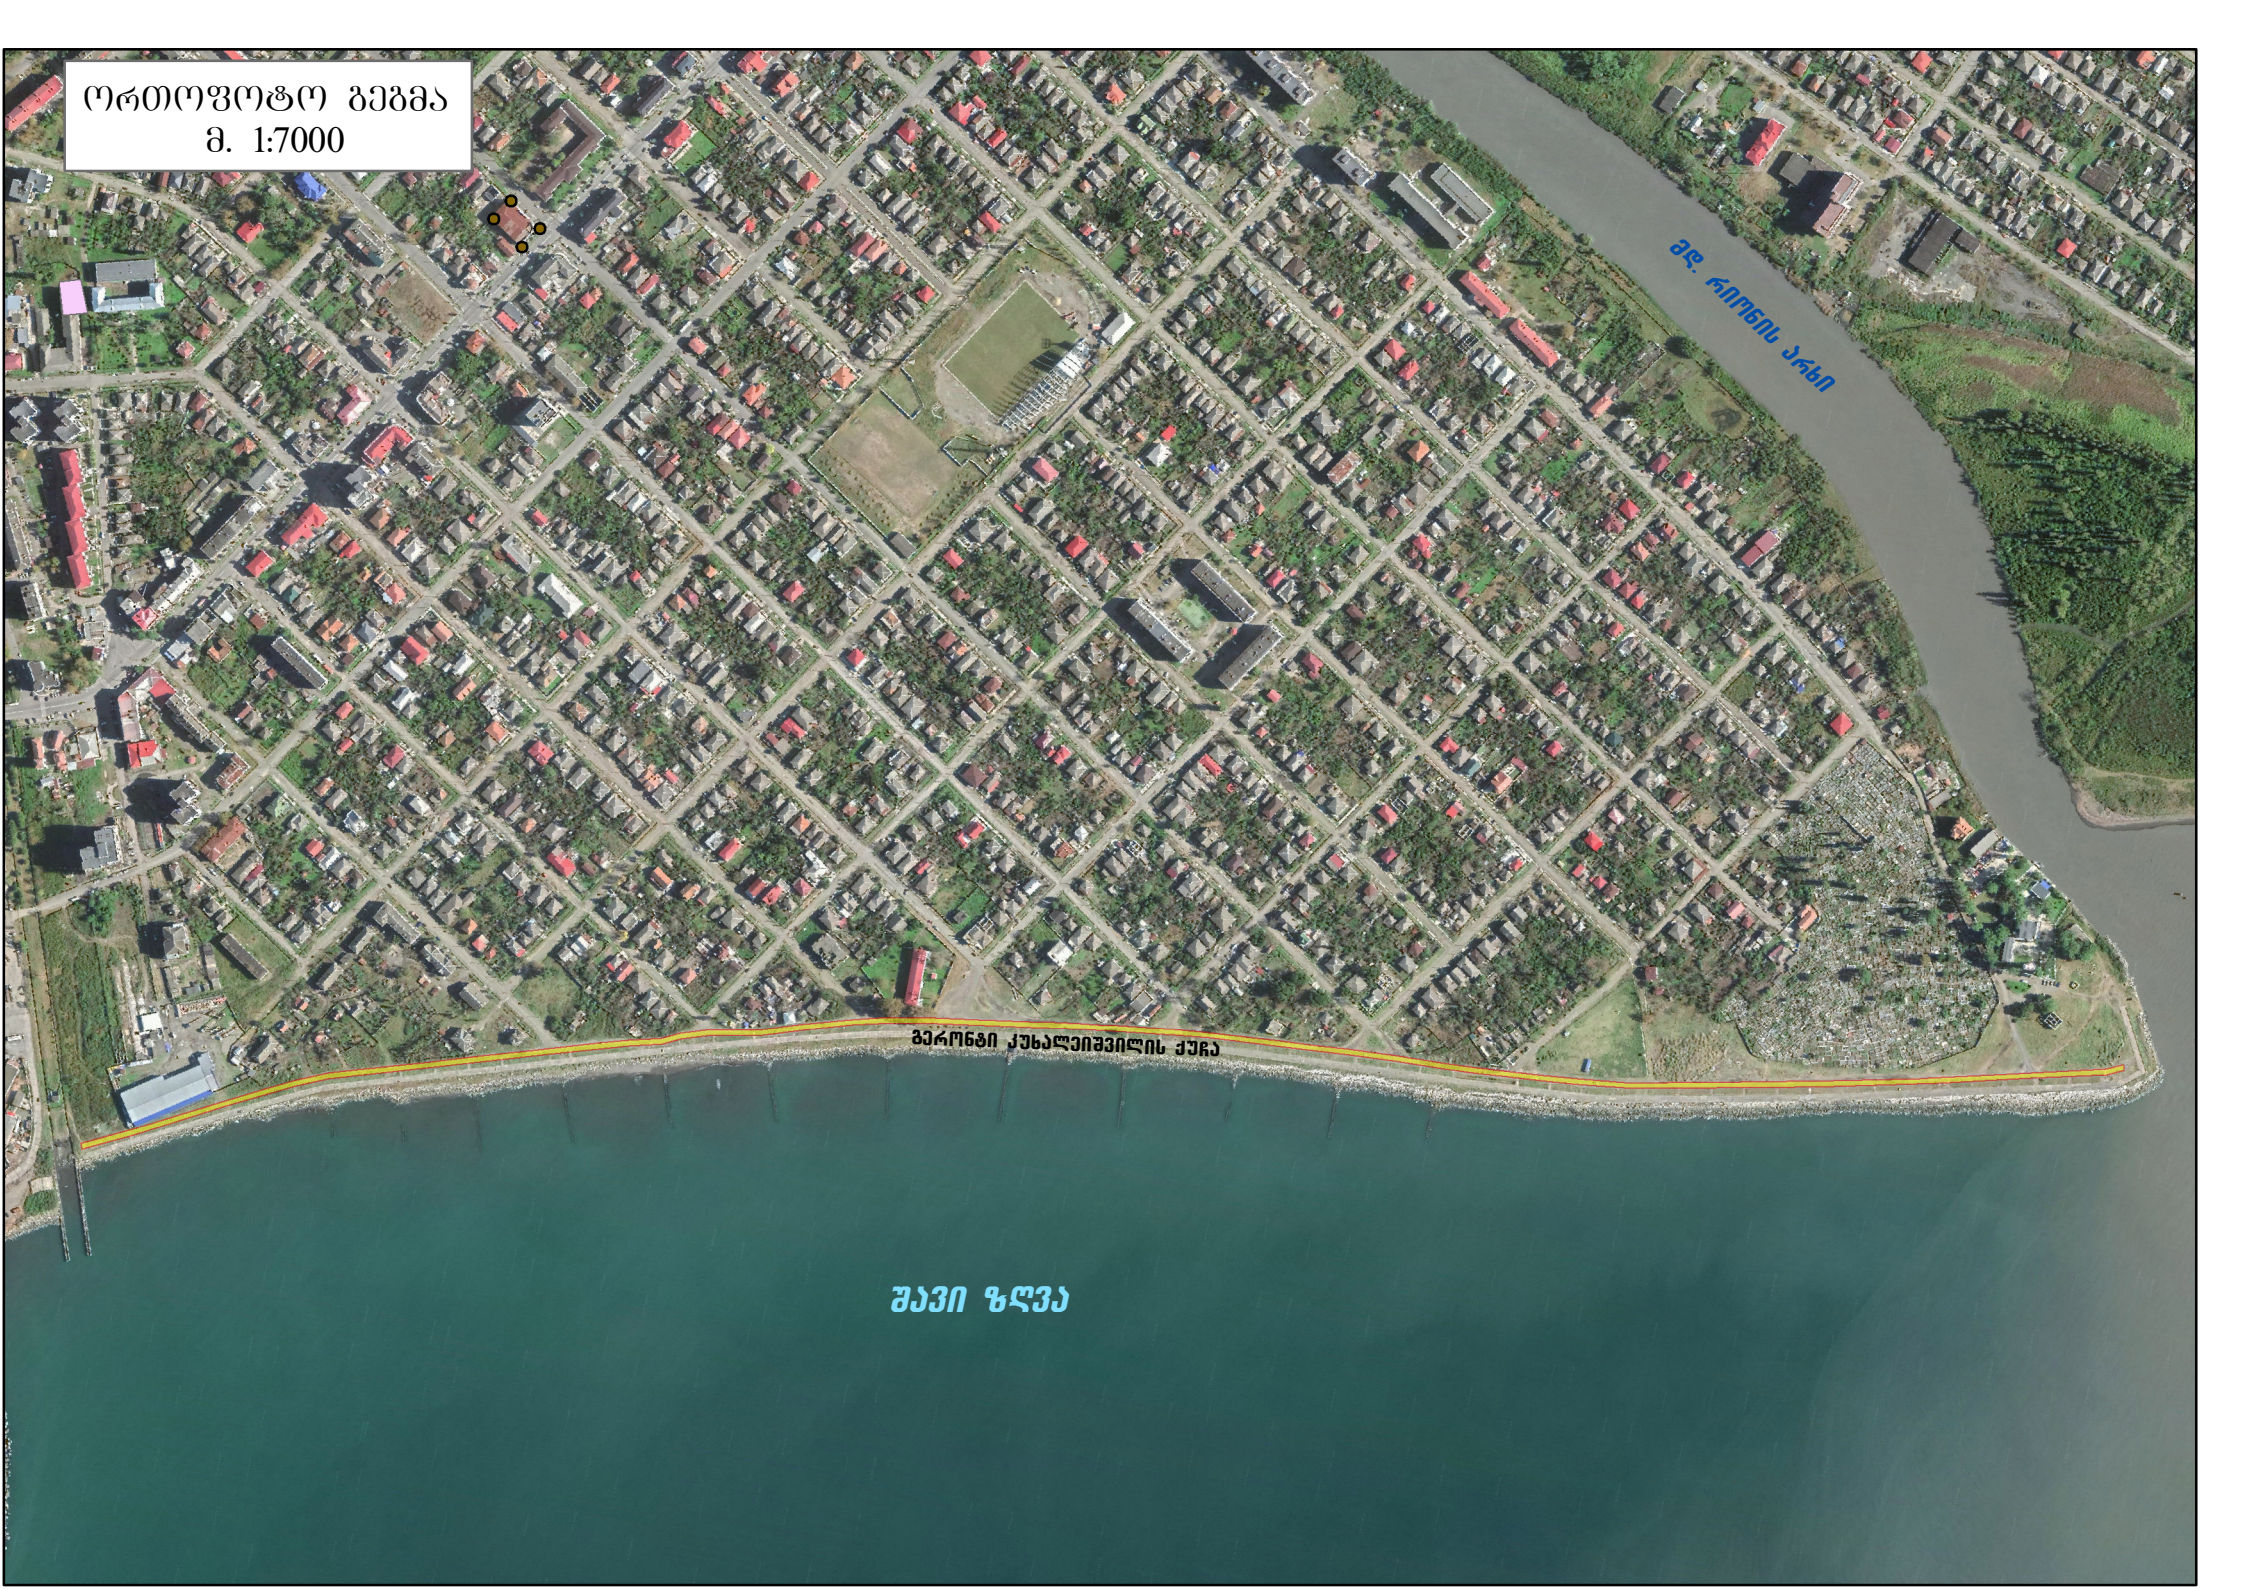

ორთოგონი გეგმა  
მ. 1:7000

მდ. ჩოქონის ქარი

გარონი ქუჩის მონტაჟის გეგმა

შავი ზღვა